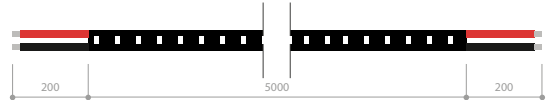

Indice de Rendu de Couleur IRC Color Rendering CRI
98 (+/-2)

Température de couleur Color CCT
1800K - 2100K - 2400K - 2700K - 3000K - 3500K - 4000K - 5000K - 6000K

Rendement Luminous Efficacy
60 lm/w - 95 lm/w

Puissance & nombre de led Power & number of Led
10 w/m & 120 leds/m | 15 w/m & 180 leds/m

Coupe Cut
50 mm | 33.3 mm

Dimensions Dimensions
5000 mm x 5 mm x 2 mm

Température d'utilisation Ambient temp.
- 10°C / + 40°C

Tension d'alimentation Input voltage
24Vdc

15w