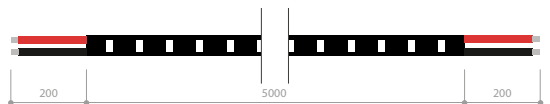

SLIM 5

5mm Slim strip CRI 98

Ruban 5mm IRC 98

A4110

Indice de Rendu de Couleur IRC Color Rendering CRI
98 (+/-2)

Température de couleur Color CCT
1800K - 2100K - 2400K - 2700K - 3000K - 3500K - 4000K - 5000K - 6000K

Rendement Luminous Efficacy
60 lm/w - 95 lm/w

Puissance & nombre de led Power & number of Led
10 w/m & 120 leds/m | 15 w/m & 180 leds/m

Coupe Cut
50 mm | 33.3 mm

Dimensions Dimensions
5000 mm x 5 mm x 2 mm

Température d'utilisation Ambient temp.
- 10°C / + 40°C

Tension d'alimentation Input voltage
24Vdc

15w

10w

A4110.15.180.924.IP20.DALI

Power & number led/m

15 w/m & 180 led/m **15.180**
10 w/m & 120 led/m **10.120**

Led Color	flux 10 w/m	15 w/m	
1800K YP35	720 lm	1080 lm	918
2100K YN35	720 lm	1080 lm	921
2400K YM25	720 lm	1120 lm	924
2700K YK45	890 lm	1330 lm	927
3000K YJ65	890 lm	1330 lm	930
3500K YI45	890 lm	1330 lm	935
4000K YH54	950 lm	1420 lm	940
5000K YF50G	950 lm	1420 lm	950
6000K YC84	995 lm	1490 lm	960

Custom binning Yxxx
(See binning selection)

IP Rating

IP 20 **IP20**
IP 54 **IP54**
IP 67 TUBE **IP67**
Custom (IP20 or IP65)

Dimming

No dimming **HF**
Dali **DALI**
Dim 1.10v **D10**
Dmx **DMX**