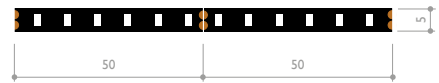

SLIM 5

5mm Slim strip CRI 98

Ruban 5mm IRC 98

A4110

Indice de Rendu de Couleur IRC Color Rendering CRI
98 (+/-2)

Température de couleur Color CCT
1800K - 2100K - 2400K - 2700K - 3000K - 3500K - 4000K - 5000K - 6000K

Rendement Luminous Efficacy
60 lm/w - 95 lm/w

Puissance & nombre de led Power & number of Led
10 w/m & 120 leds/m | 15 w/m & 180 leds/m

Coupe Cut
50 mm | 33.3 mm

Dimensions Dimensions
5000 mm x 5 mm x 2 mm

Température d'utilisation Ambient temp.
- 10°C / + 40°C

Tension d'alimentation Input voltage
24Vdc

15w

10w

A4110.15.180.924.IP20.DALI

Power & number led/m

15 w/m & 180 led/m **15.180**
10 w/m & 120 led/m **10.120**

Led Color	flux 10 w/m	15 w/m	
1800K YP35	720 lm	1080 lm	918
2100K YN35	720 lm	1080 lm	921
2400K YM25	720 lm	1120 lm	924
2700K YK45	890 lm	1330 lm	927
3000K YJ65	890 lm	1330 lm	930
3500K YI45	890 lm	1330 lm	935
4000K YH54	950 lm	1420 lm	940
5000K YF50G	950 lm	1420 lm	950
6000K YC84	995 lm	1490 lm	960

Custom binning Yxxx
(See binning selection)

IP Rating

IP 20 **IP20**
IP 54 **IP54**
IP 67 TUBE **IP67**
Custom (IP20 or IP65)

Dimming

No dimming **HF**
Dali **DALI**
Dim 1.10v **D10**
Dmx **DMX**