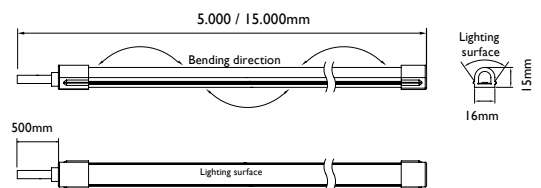

CCT and luminous flux

2300K	750 lm/m
2700K	780 lm/m
3000K	800 lm/m
3700K	820 lm/m
5000K	800 lm/m

RGB

IP Rating
IP 67

Dimming
No dimming
Dali
Dmx
Dimming I to 10VDC
Phase dimming digital

823/923
827/927
830/930
837/937
850/950

RGB

IP67

HF
DALI
DMX
D10
PHA

A4114.1615.930.IP67.DALI