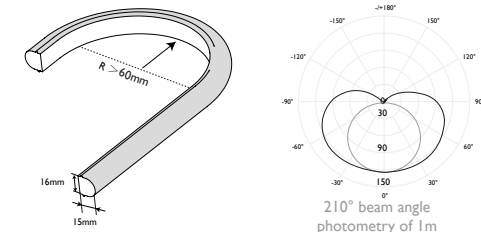

CCT and luminous flux

2300K	750 lm/m
2700K	780 lm/m
3000K	800 lm/m
3700K	820 lm/m
5000K	800 lm/m

RGB

IP Rating
IP 67

Dimming
No dimming
Dali
Dmx
Dimming I to 10VDC
Phase dimming digital

823/923
827/927
830/930
837/937
850/950

RGB

IP67

HF
DALI
DMX
D10
PHA

A4114.1615.930.IP67.DALI