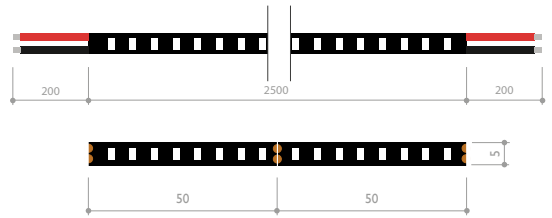

SLIM 5 Ultra Efficiency 96

5mm Slim strip Ultra Efficiency CRI 96
Ruban Ultra Efficiency 5mm IRC 96
A4115

Indice de Rendu de Couleur IRC Color Rendering CRI
96 (+/-2)

Température de couleur Color CCT
2700K - 3000K - 3500K - 4000K - 5000K - 6500K

Rendement Luminous Efficacy
(@4000K) 135 lm/w

Puissance & nombre de led Power & number of Led
14.4 w/m & 160 leds/m

Coupe Cut
50 mm

Dimensions Dimensions
2500 mm x 5 mm x 2 mm

Température d'utilisation Ambient temp.
- 10°C / + 40°C

Tension d'alimentation Input voltage
24Vdc

15w

A4115.15.160.930.IP20.DALI

Power & number led/m
14.4 w/m & 160 led/m

Led Color flux 14.4 w/m

2700K	1830 lm	927
3000K	1830 lm	930
3500K	1830 lm	935
4000K	1950 lm	940
5000K	1950 lm	950
6500K	2040 lm	965