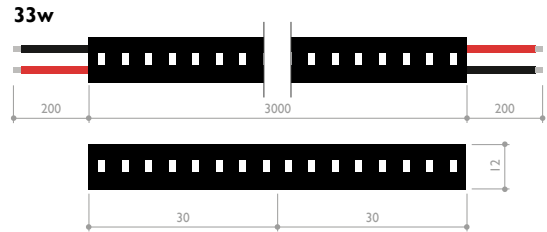

ULTRA OUTPUT

Linear strip with ultra output up to 6600 lm/m
& up to 160 lm/w

Ruban ultra puissant jusqu'à 6600 lm/m
& jusqu'à 160 lm/w

A4116

Indice de Rendu de Couleur IRC Color Rendering CRI
> 82

Temperature de couleur Color CCT
2700K - 3000K - 4000K - 6000K

Rendement Luminous Efficacy
@4000K 153 lm/w (41w) | 160 lm/w (33w) | 160 lm/w (29w)

Puissance & nombre de led Power & number of Led
41 w/m & 224 led/m | 33 w/m & 240 led/m | 29 w/m & 160 led/m

Coupe Cutting unit
35.7 mm (41w) | 30 mm (33w) | 50 mm (29w)

Dimensions Dimensions
3000 x 12 x 2 mm

Température d'utilisation Ambient temp.
- 10°C / + 40°C

Tension d'alimentation Input voltage
24Vdc

A4116.29.160.840.IP20.DALI

Power & number led/m

41 w/m & 224 led/m	41.224
33 w/m & 240 led/m	33.240
29 w/m & 160 led/m	29.160

Led Color & flux

	29/m	33w/m	41w/m	
2700K	4220 lm	4900 lm	5800 lm	827
3000K	4430 lm	5100 lm	6000 lm	830
4000K	4650 lm	5300 lm	6300 lm	840
6000K	4750 lm	5500 lm	6600 lm	860

IP Rating

IP 20	IP20
IP 54	IP54