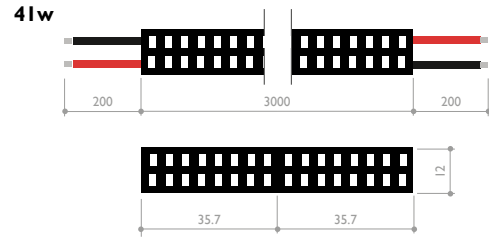

ULTRA OUTPUT

Linear strip with ultra output up to 6600 lm/m
& up to 160 lm/w

Ruban ultra puissant jusqu'à 6600 lm/m
& jusqu'à 160 lm/w

A4116

Indice de Rendu de Couleur IRC Color Rendering CRI
> 82

Temperature de couleur Color CCT
2700K - 3000K - 4000K - 6000K

Rendement Luminous Efficacy
@4000K 153 lm/w (41w) | 160 lm/w (33w) | 160 lm/w (29w)

Puissance & nombre de led Power & number of Led
41 w/m & 224 led/m | 33 w/m & 240 led/m | 29 w/m & 160 led/m

Coupe Cutting unit
35.7 mm (41w) | 30 mm (33w) | 50 mm (29w)

Dimensions Dimensions
3000 x 12 x 2 mm

Température d'utilisation Ambient temp.
- 10°C / + 40°C

Tension d'alimentation Input voltage
24Vdc

A4116.29.160.840.IP20.DALI

Power & number led/m

41 w/m & 224 led/m	41.224
33 w/m & 240 led/m	33.240
29 w/m & 160 led/m	29.160

Led Color & flux

	29/m	33w/m	41w/m	
2700K	4220 lm	4900 lm	5800 lm	827
3000K	4430 lm	5100 lm	6000 lm	830
4000K	4650 lm	5300 lm	6300 lm	840
6000K	4750 lm	5500 lm	6600 lm	860

IP Rating

IP 20	IP20
IP 54	IP54