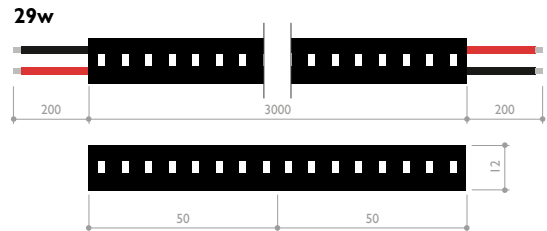

ULTRA OUTPUT

Linear strip with ultra output up to 6600 lm/m
& up to 160 lm/w

Ruban ultra puissant jusqu'à 6600 lm/m
& jusqu'à 160 lm/w

A4116

Indice de Rendu de Couleur IRC Color Rendering CRI
> 82

Temperature de couleur Color CCT
2700K - 3000K - 4000K - 6000K

Rendement Luminous Efficacy
@4000K 153 lm/w (41w) | 160 lm/w (33w) | 160 lm/w (29w)

Puissance & nombre de led Power & number of Led
41 w/m & 224 led/m | 33 w/m & 240 led/m | 29 w/m & 160 led/m

Coupe Cutting unit
35.7 mm (41w) | 30 mm (33w) | 50 mm (29w)

Dimensions Dimensions
3000 x 12 x 2 mm

Température d'utilisation Ambient temp.
- 10°C / + 40°C

Tension d'alimentation Input voltage
24Vdc

A4116.29.160.840.IP20.DALI

Power & number led/m

41 w/m & 224 led/m	41.224
33 w/m & 240 led/m	33.240
29 w/m & 160 led/m	29.160

Led Color & flux

	29/m	33w/m	41w/m	
2700K	4220 lm	4900 lm	5800 lm	827
3000K	4430 lm	5100 lm	6000 lm	830
4000K	4650 lm	5300 lm	6300 lm	840
6000K	4750 lm	5500 lm	6600 lm	860

IP Rating

IP 20	IP20
IP 54	IP54