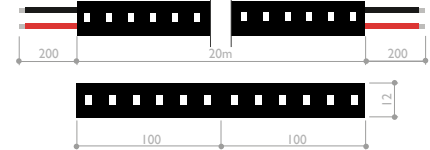

9w & 24v