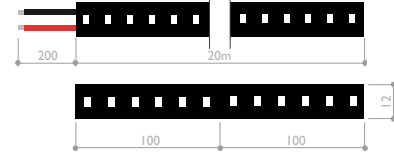

Indice de Rendu de Couleur IRC Color Rendering CRI
80 / 90

Temperature de couleur Color CCT
2100K - 2400K - 2700K - 3000K - 4000K - 6000K - R - G - B - Y

Rendement Luminous Efficacy
120 lm/w (irc80 @ 4000K)

Puissance & nombre de led Power & number of Led
5 w/m & 78 led/m | 7 w/m & 90 led/m | 9 w/m & 60 led/m

Coupe Cutting unit
166.7 mm (5w 48v) | 100 mm (7w 36v & 9w 24v)

Dimensions Dimensions
50m x 10x2mm (5w 48v) | 30m x 12x2mm (7w 36v) | 20m x 12x2mm (9w 24v)

Température d'utilisation Ambient temp.
- 20°C / + 40°C

Tension d'alimentation Input voltage
48Vdc (5w) | 36Vdc (7w) | 24Vdc (9w)

9w & 24v