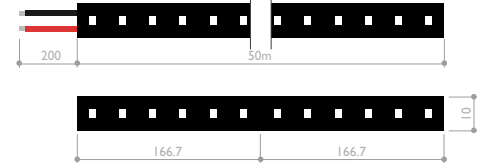

5w & 48v