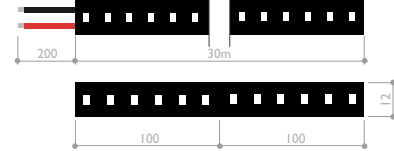

7w & 36v