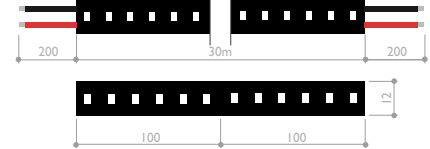

7w & 36v