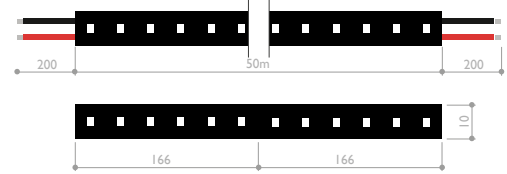

Indice de Rendu de Couleur IRC Color Rendering CRI
80+

Temperature de couleur Color CCT
2100K - 2400K - 2700K - 3000K - 4000K - 6000K - R - G - B - Y

Rendement Luminous Efficacy
120 lm/w (IRC80 @ 3000K)

Puissance & nombre de led Power & number of Led
5 w/m & 78 led/m | 7 w/m & 90 led/m | 9 w/m & 60 led/m

Coupe Cutting unit
166 mm (5w/48v) | 100 mm (7w/36v & 9w/24v)

Dimensions Dimensions
50m x 10x2mm (5w/48v) | 30m x 12x2mm (7w/36v) | 20m x 12x2mm (9w/24v)

Température d'utilisation Ambient temp.
- 20°C / + 40°C

Tension d'alimentation Input voltage
48Vdc (5w) | 36Vdc (7w) | 24Vdc (9w)

5w & 48v