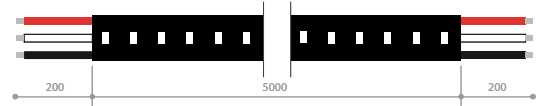

18w / 84 leds / 12V
60 channels/m

22w / 72 leds / 5v
216 channels/m

26w / 144 leds / 5v
429 channels/m

A4123.18.84.12V.919.928.965.IP20.SPI

Power & number led/m

18 w/m & 84 leds/m & 12 Vdc
22 w/m & 72 leds/m & 5 Vdc
26 w/m & 144 ledsm & 5 Vdc

18.84.12v
22.72.5v
26.144.5v

Led Color

1900K/2800K/6500K

919.928.965