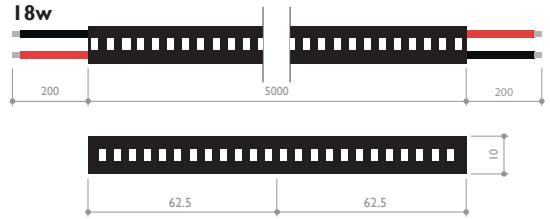

DIM TO WARM

Strip warmer when dimmed
Ruban plus chaud avec la gradation
A4126

Indice de Rendu de Couleur IRC Color Rendering CRI
93 (+/-2)

Temperature de couleur Color CCT
1800K > 3000K

Rendement Luminous Efficacy
77 lm/w

Puissance & nombre de led Power & number of Led
18 w/m & 224 leds/m

Coupe Cut
62.5 mm

Dimensions Dimensions
5000 x 10 x 2 mm

Température d'utilisation Ambient temp.
- 20°C / + 40°C

Tension d'alimentation Input voltage
24Vdc

CCT (K)

A4126.18.224.918.930.IP20.DALI

Power & number leds/m

18 w/m & 224 leds/m

Led Color 18 w/m

1800/3000K 1389 lm

IP Rating

IP 20