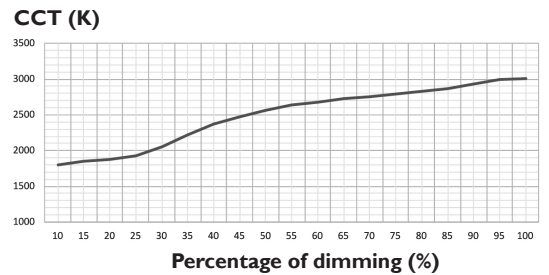

DIM TO WARM

Strip warmer when dimmed
Ruban plus chaud avec la gradation
A4126

Indice de Rendu de Couleur IRC Color Rendering CRI
93 (+/-2)

Temperature de couleur Color CCT
1800K > 3000K

Rendement Luminous Efficacy
77 lm/w

Puissance & nombre de led Power & number of Led
18 w/m & 224 leds/m

Coupe Cut
62.5 mm

Dimensions Dimensions
5000 x 10 x 2 mm

Dimming à l'entrée Input dimming
PWM

Température d'utilisation Ambient temp.
- 20°C / + 40°C

Tension d'alimentation Input voltage
24Vdc

A4126.18.224.918.930.IP20.DALI

Power & number leds/m

18 w/m & 224 leds/m

Led Color 18 w/m

1800/3000K 1389 lm

IP Rating

IP 20