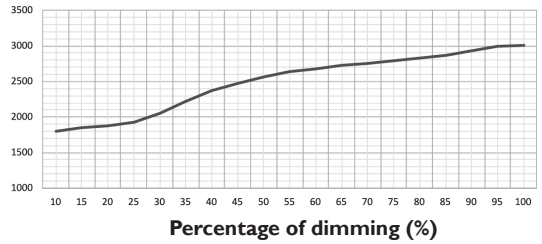

DIM TO WARM

Strip warmer when dimmed
Ruban plus chaud avec la gradation
A4126

Indice de Rendu de Couleur IRC Color Rendering CRI
93 (+/-2)

Temperature de couleur Color CCT
1800K > 3000K

Rendement Luminous Efficacy
77 lm/w

Puissance & nombre de led Power & number of Led
18 w/m & 224 leds/m

Coupe Cut
62.5 mm

Dimensions Dimensions
5000 x 10 x 2 mm

Température d'utilisation Ambient temp.
- 20°C / + 40°C

Tension d'alimentation Input voltage
24Vdc

CCT (K)

A4126.18.224.918.930.IP20.DALI

Power & number leds/m

18 w/m & 224 leds/m

Led Color 18 w/m

1800/3000K 1389 lm

IP Rating

IP 20