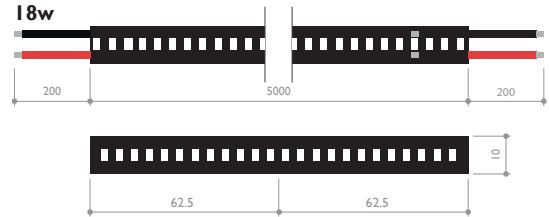

DIM TO WARM

Strip warmer when dimmed
Ruban plus chaud avec la gradation
A4126

Indice de Rendu de Couleur IRC Color Rendering CRI
93 (+/-2)

Temperature de couleur Color CCT
1800K > 3000K

Rendement Luminous Efficacy
77 lm/w

Puissance & nombre de led Power & number of Led
18 w/m & 224 leds/m

Coupe Cut
62.5 mm

Dimensions Dimensions
5000 x 10 x 2 mm

Dimming à l'entrée Input dimming
PWM

Température d'utilisation Ambient temp.
- 20°C / + 40°C

Tension d'alimentation Input voltage
24Vdc

A4126.18.224.918.930.IP20.DALI

Power & number leds/m

18 w/m & 224 leds/m

Led Color 18 w/m

1800/3000K 1389 lm

IP Rating

IP 20