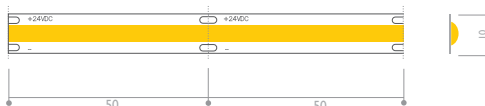

Indice de Rendu de Couleur IRC **White Color Rendering CRI**
98 (+/-2)

Couleurs **Colors**

■ R 625/630 nm ■ G 525/530 nm ■ B 460/465 nm

Temperature de couleur **White CCT**

□ 2400K - 2700K - 3000K - 4000K - 6500K

Precision de couleur **Color consistency**
SDCM < 3

Puissance lumineuse **Luminous output**
(@4000K) 840 lm/m (8w) | 910 lm/m (10w) | 1300 lm/m (15w)

Puissance & nombre de led **Power**
8 w/m & 480 led/m (4mm) | 10 w/m & 480 led/m (8mm) | 15 w/m & 480 led/m (10mm)

Coupe **Cut**
50 mm

Dimensions **Dimensions**
5000 x 4 x 1.5 mm (8w) | 5000 x 8 x 2 mm (10w) | 5000 x 10 x 2 mm (15w)

Température d'utilisation **Ambiant temp.**
- 10°C / + 40°C

Tension d'alimentation **Input voltage**
24Vdc

15w