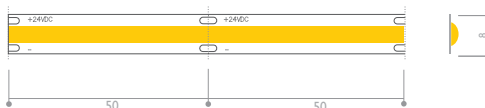

Temperature de couleur **White CCT**

□ 2400K - 2700K - 3000K - 4000K - 6500K

Precision de couleur **Color consistency**  
SDCM < 3

Puissance lumineuse **Luminous output**  
(@4000K) 840 lm/m (8w) | 910 lm/m (10w) | 1300 lm/m (15w)

Puissance & nombre de led **Power**  
8 w/m & 480 led/m (4mm) | 10 w/m & 480 led/m (8mm) | 15 w/m & 480 led/m (10mm)

Coupe **Cut**  
50 mm

Dimensions **Dimensions**  
5000 x 4 x 1.5 mm (8w) | 5000 x 8 x 2 mm (10w) | 5000 x 10 x 2 mm (15w)

Température d'utilisation **Ambiant temp.**  
- 10°C / + 40°C

Tension d'alimentation **Input voltage**  
24Vdc

15w

10w

8w

A4130.15.480.940.IP20.DALI

**Power & number led/m**

15 w/m & 480 led/m  
10 w/m & 480 led/m  
8 w/m & 480 led/m