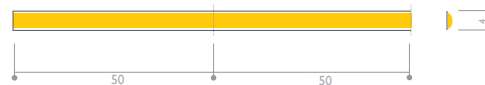

ULTRACRI COB

Uniform lighting strip without dot
Ruban avec lumière continue sans points
A4130

Indice de Rendu de Couleur IRC **White Color Rendering CRI**
98 (+/-2)

Couleurs **Colors**

■ R 625/630 nm ■ G 525/530 nm ■ B 460/465 nm

Temperature de couleur **White CCT**

□ 2400K - 2700K - 3000K - 4000K - 6500K

Precision de couleur **Color consistency**
SDCM < 3

Puissance lumineuse **Luminous output**
(@4000K) 840 lm/m (8w) | 910 lm/m (10w) | 1300 lm/m (15w)

Puissance & nombre de led **Power**
8 w/m & 480 led/m (4mm) | 10 w/m & 480 led/m (8mm) | 15 w/m & 480 led/m (10mm)

Coupe **Cut**
50 mm

Dimensions **Dimensions**
5000 x 4 x 1.5 mm (8w) | 5000 x 8 x 2 mm (10w) | 5000 x 10 x 2 mm (15w)

Température d'utilisation **Ambiant temp.**
- 10°C / + 40°C

Tension d'alimentation **Input voltage**
24Vdc

15w

10w

8w

A4130.15.480.940.IP20.DALI

Power & number led/m

15 w/m & 480 led/m
10 w/m & 480 led/m
8 w/m & 480 led/m

15.480
10.480
8.480

CCT

	8w	10w	15w	
2400K	700 lm	780 lm	1050 lm	924
2700K	744 lm	830 lm	1150 lm	927
3000K	760 lm	850 lm	1200 lm	930
4000K	840 lm	910 lm	1300 lm	940
6500K	820 lm	900 lm	1300 lm	965

IP Rating

IP20
IP67

IP20
IP67

Dimming

Dali
Dmx
Dimming 0/1 - 10VDC

DALI
DMX
D10