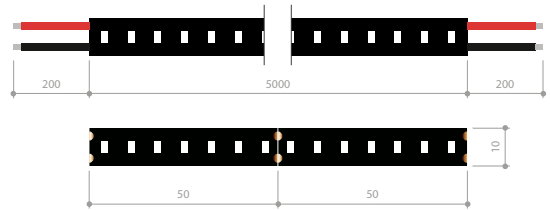

PURE CRI

Ultimate performance ledstrip CRI99
 Ruban très haute performance IRC99
 A4199

Indice de Rendu de Couleur IRC Color Rendering CRI
 99 (+/-1)

Temperature de couleur Color CCT
 2200K - 2700K - 3000K - 4000K

Rendement Luminous Efficacy
 86 lm/w - 93 lm/w

Puissance & nombre de led Power & number of Led
 26 w/m & 140 led/m | 13 w/m & 140 leds/m

Coupe Cut
 50 mm

Dimensions Dimensions
 5000 mm x 10 mm x 2 mm

Température d'utilisation Ambient temp.
 - 10°C / + 40°C

A4199.13.140.940.IP20.DALI

Power & number led/m

26 w/m & 140 led/m
 13 w/m & 140 led/m
 Custom (5 to 20w)

26.140
 13.140

Led Color flux 13 w/m 26 w/m
 2200K 960 lm 1920 lm
 2700K 1140 lm 2100 lm
 3000K 1220 lm 2240 lm
 4000K 1360 lm 2500 lm