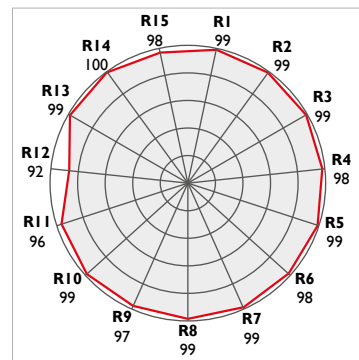

PURE CRI

Ultimate performance ledstrip CRI99
 Ruban très haute performance IRC99
 A4199

Indice de Rendu de Couleur IRC Color Rendering CRI
 99 (+/-1)

Temperature de couleur Color CCT
 2200K - 2700K - 3000K - 4000K

Rendement Luminous Efficacy
 86 lm/w - 93 lm/w

Puissance & nombre de led Power & number of Led
 26 w/m & 140 led/m | 13 w/m & 140 leds/m

Coupe Cut
 50 mm

Dimensions Dimensions
 5000 mm x 10 mm x 2 mm

Température d'utilisation Ambient temp.
 - 10°C / + 40°C

A4199.13.140.940.IP20.DALI

Power & number led/m

26 w/m & 140 led/m
 13 w/m & 140 led/m
 Custom (5 to 20w)

26.140
 13.140

Led Color flux 13 w/m 26 w/m
 2200K 960 lm 1920 lm
 2700K 1140 lm 2100 lm
 3000K 1220 lm 2240 lm
 4000K 1360 lm 2500 lm