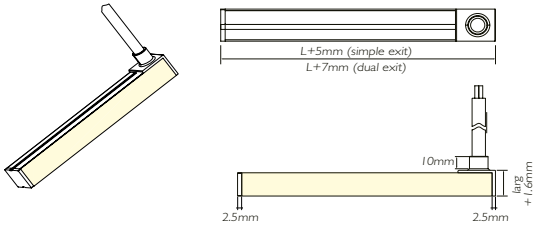

Cable Entry / Entrée de cable

IP67 No dark Endcap - Axis outlet

IP67 No dark Endcap - Bottom outlet

IP67 No dark Endcap - Right side outlet

IP67 No dark Endcap - Left side outlet

Fixing Accessories / Accessoires Fixation

A4302 Aluminum Clip Rail
1000mm

A4302 Aluminium clip
20mm

A4302 Moldable groove
997mm

A4302 Moldable groove
(cannot be upside down)
500 mm