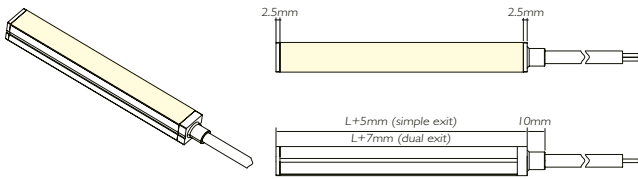

Puissance lumineuse & Angle faisceau Luminous output & Beam angle
(@4000K) 340 lm & 115°

Puissance Power
8w/m

Coupe Cutting Unit
29.41 mm

Dimensions & courbure mini Dimensions & min. bending
5000 x 10 x 10 mm | R > 60 mm

Cable Entry / Entrée de cable

IP67 No dark Endcap - Axis outlet

IP67 No dark Endcap - Bottom outlet

IP67 No dark Endcap - Right side outlet

IP67 No dark Endcap - Left side outlet

Fixing Accessories / Accessoires Fixation

A4302 Aluminum Clip Rail
1000mm

A4302 Aluminium clip
20mm

A4302 Moldable groove
997mm

A4302 Moldable groove
(cannot be upside down)
500 mm