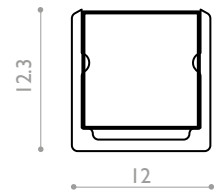

Puissance lumineuse & Angle faisceau Luminous output & Beam angle
(@4000K) 340 lm & 115°

Puissance Power
8w/m

Coupe Cutting Unit
29.41 mm

Dimensions & courbure mini Dimensions & min. bending
5000 x 10 x 10 mm | R > 60 mm

Cable Entry / Entrée de cable

IP67 No dark Endcap - Axis outlet

IP67 No dark Endcap - Bottom outlet

IP67 No dark Endcap - Right side outlet

IP67 No dark Endcap - Left side outlet

Fixing Accessories / Accessoires Fixation

A4302 Aluminum Clip Rail
1000mm

A4302 Aluminium clip
20mm

A4302 Moldable groove
997mm

A4302 Moldable groove
(cannot be upside down)
500 mm