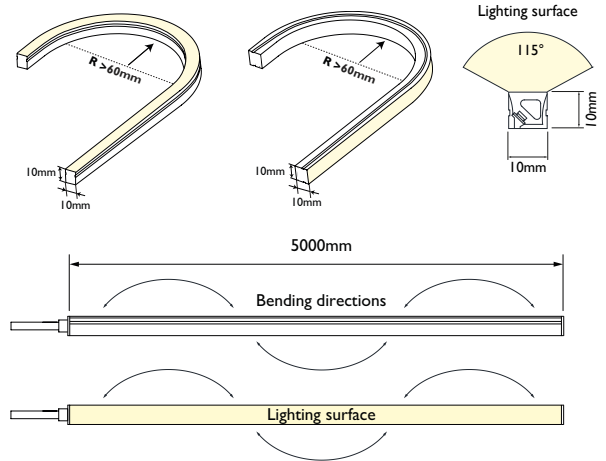

A4302.8.930.IP67.DALI

Power	8w/m	8
CCT & luminous flux	2700K	300 lm/m
	3000K	320 lm/m
	4000K	340 lm/m
IP Rating	IP67	IP67
Dimming	No dimming	HF
	Dali	DALI
	Dmx	DMX
	Dimming 0/1 - 10VDC	DI0
	Casambi	CSB