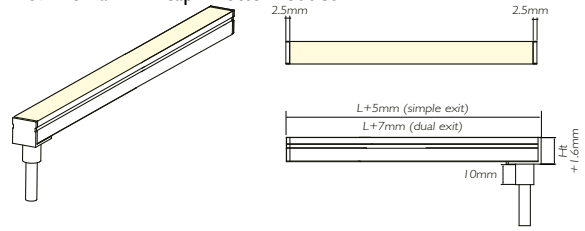

Puissance lumineuse & Angle faisceau Luminous output & Beam angle
(@4000K) 340 lm & 115°

Puissance Power
8w/m

Coupe Cutting Unit
29.41 mm

Dimensions & courbure mini Dimensions & min. bending
5000 x 10 x 10 mm | R > 60 mm

Cable Entry / Entrée de cable

IP67 No dark Endcap - Axis outlet

IP67 No dark Endcap - Bottom outlet

IP67 No dark Endcap - Right side outlet

IP67 No dark Endcap - Left side outlet

Fixing Accessories / Accessoires Fixation