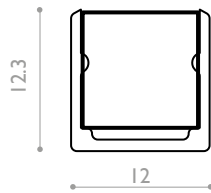

Puissance lumineuse & Angle faisceau Luminous output & Beam angle
(@4000K) 340 lm & 115°

Puissance Power
8w/m

Coupe Cutting Unit
29.41 mm

Dimensions & courbure mini Dimensions & min. bending
5000 x 10 x 10 mm | R > 60 mm

Cable Entry / Entrée de cable

IP67 No dark Endcap - Axis outlet

IP67 No dark Endcap - Bottom outlet

IP67 No dark Endcap - Right side outlet

IP67 No dark Endcap - Left side outlet

Fixing Accessories / Accessoires Fixation

A4302 Aluminum Clip Rail
1000mm

A4302 Aluminium clip
20mm

A4302 Moldable groove
997mm

A4302 Moldable groove
(cannot be upside down)
500 mm