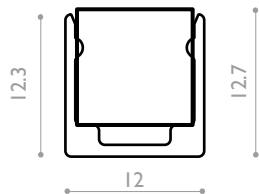

Puissance lumineuse & Angle faisceau Luminous output & Beam angle
(@4000K) 340 lm & 115°

Puissance Power
8w/m

Coupe Cutting Unit
29.41 mm

Dimensions & courbure mini Dimensions & min. bending
5000 x 10 x 10 mm | R > 60 mm

Cable Entry / Entrée de cable

IP67 No dark Endcap - Axis outlet

IP67 No dark Endcap - Bottom outlet

IP67 No dark Endcap - Right side outlet

IP67 No dark Endcap - Left side outlet

Fixing Accessories / Accessoires Fixation

A4302 Aluminum Clip Rail
1000mm

A4302 Aluminium clip
20mm

A4302 Moldable groove
997mm

A4302 Moldable groove
(cannot be upside down)
500 mm