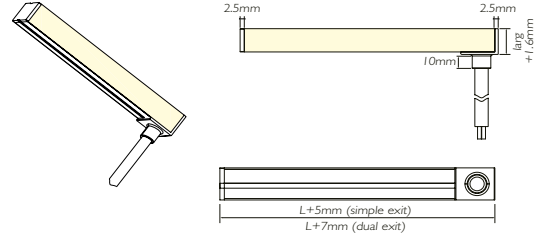

Cable Entry / Entrée de cable

IP67 No dark Endcap - Axis outlet

IP67 No dark Endcap - Bottom outlet

IP67 No dark Endcap - Right side outlet

IP67 No dark Endcap - Left side outlet

Fixing Accessories / Accessoires Fixation

A4302 Aluminum Clip Rail
1000mm

A4302 Aluminium clip
20mm

A4302 Moldable groove
997mm

A4302 Moldable groove
(cannot be upside down)
500 mm