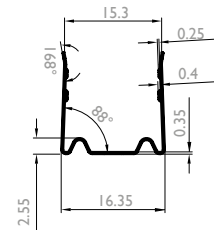

Puissance lumineuse & Angle faisceau Luminous output & Beam angle
(@4000K) 835 lm & 115°

Puissance Power
12w/m

Coupe Cutting Unit
41.67mm

Dimensions & courbure mini Dimensions & min. bending
10000 x 15 x 15 mm | R > 60 mm

IP67 No dark Endcap - Left side outlet

Fixing Accessories / Accessoires Fixation

A4315 Flat Aluminum rail
1000mm

A4315 Aluminium clip
25mm

A4315 Moldable groove Silver
997mm

A4315 Moldable groove White
(cannot be upside down)
500mm