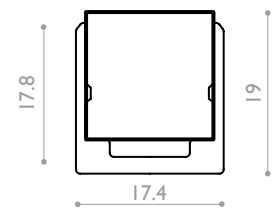

Puissance lumineuse & Angle faisceau Luminous output & Beam angle
(@4000K) 835 lm & 115°

Puissance Power
12w/m

Coupe Cutting Unit
41.67mm

Dimensions & courbure mini Dimensions & min. bending
10000 x 15 x 15 mm | R > 60 mm

IP67 No dark Endcap - Left side outlet

Fixing Accessories / Accessoires Fixation

A4315 Flat Aluminum rail
1000mm

A4315 Aluminium clip
25mm

A4315 Moldable groove Silver
997mm

A4315 Moldable groove White
(cannot be upside down)
500mm