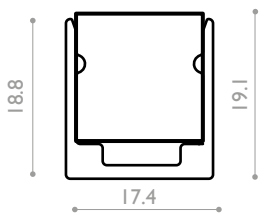

Puissance lumineuse & Angle faisceau Luminous output & Beam angle
(@4000K) 835 lm & 115°

Puissance Power
12w/m

Coupe Cutting Unit
41.67mm

Dimensions & courbure mini Dimensions & min. bending
10000 x 15 x 15 mm | R > 60 mm

IP67 No dark Endcap - Left side outlet

Fixing Accessories / Accessoires Fixation

A4315 Flat Aluminum rail
1000mm

A4315 Aluminium clip
25mm

A4315 Moldable groove Silver
997mm

A4315 Moldable groove White
(cannot be upside down)
500mm