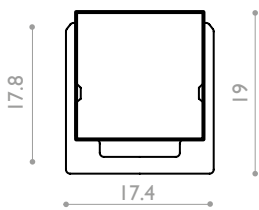

A4315 Flat Aluminum rail
1000mm