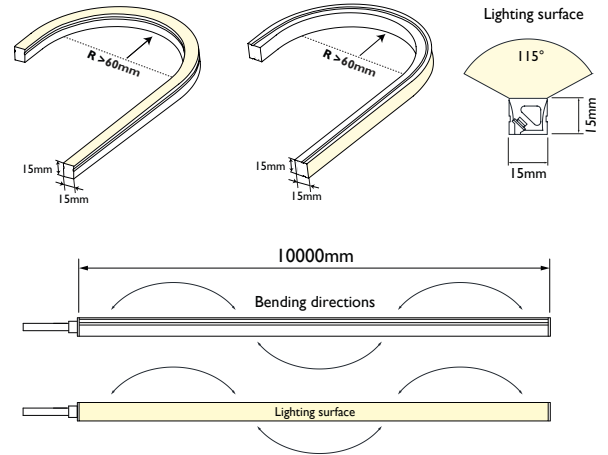

A4315.12.930.IP67.DALI

Power
12w/m

12

CCT & luminous flux

2700K 800 lm/m
3000K 820 lm/m
4000K 835 lm/m

927
930
940

IP Rating
IP67

IP67

Dimming

No dimming
Dali
Dmx
Dimming 0/1 - 10VDC
Casambi

HF
DALI
DMX
DI0
CSB