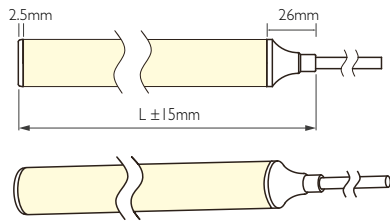

## Cable Entry / Entrée de câble

IP67 molded end cap - Axis Outlet

IP67 molded end cap - Side Outlet