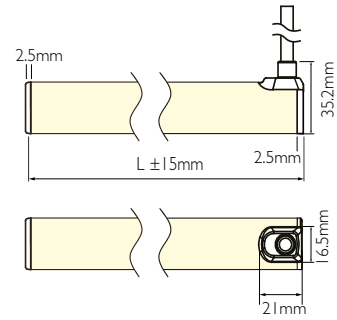

## Cable Entry / Entrée de câble

IP67 molded end cap - Axis Outlet

IP67 molded end cap - Side Outlet