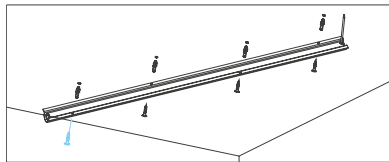

A4325.PI-25