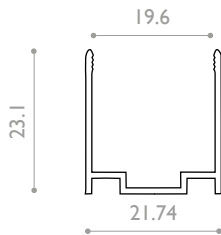

Precision de couleur & IRC Color consistency & CRI
OneBinOnly | >90

Puissance lumineuse & Angle faisceau Luminous output & Beam angle
(@4000K & 25°) 1565 lm (18w/m) - 3128 lm (36w/m)
15° | 30° | 40° | 60° | 15°x30° | 15°x60°

Puissance Power & leds
18w/m | 36w/m & 40Leds/m

Coupe Cutting unit
100mm

Dimensions & courbure mini Dimensions & min. bending
5000 x 20 x 20mm | >300mm (Side & Top)

Indices de protection & normes Standards
IP67 | IK08 | UV resistant | Solvent resistant | Saltwater resistant | Dirt Resistant

Cable Entry / Entrée de câble

IP67 No dark Endcap - Axis & Bottom outlet

Fixing Accessories / Accessoires Fixation

A4333 Aluminum rail
1000mm

A4333 Aluminum clip
20mm

A4333 Moldable groove White
(cannot be upside down)
1000mm

Light distribution curves / Courbes photométrique