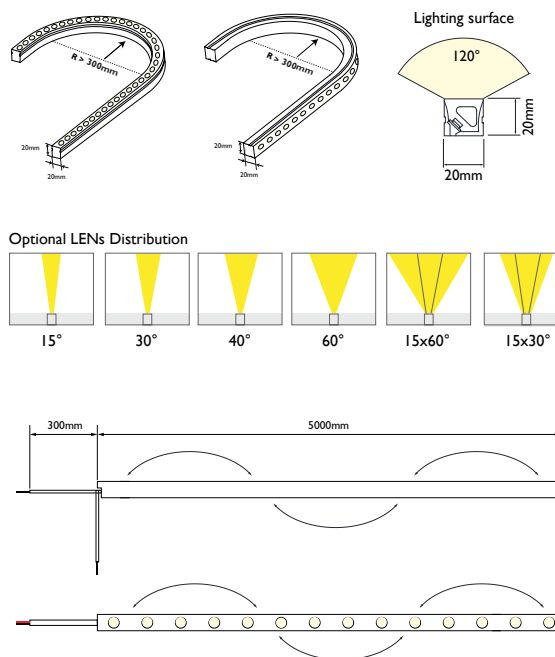

Temperature de couleur CCT
2200K - 2700K - 3000K - 3500K - 4000K - 5000K - 6000K

Precision de couleur & IRC Color consistency & CRI
OneBinOnly | >90

Puissance lumineuse & Angle faisceau Luminous output & Beam angle
(@4000K & 25°) 1565 lm (18w/m) - 3128 lm (36w/m)
15° | 30° | 40° | 60° | 15°x30° | 15°x60°

Puissance Power & leds
18w/m | 36w/m & 40Leds/m

Coupe Cutting unit
100mm

Dimensions & courbure mini Dimensions & min. bending
5000 x 20 x 20mm | >300mm (Side & Top)

Indices de protection & normes Standards
IP67 | IK08 | UV resistant | Solvent resistant | Saltwater resistant | Dirt Resistant

Tension alimentation & Classe isolation Input voltage & Class
24 Vdc | class III

Température d'utilisation Ambient temperature
- 25°C / + 50°C