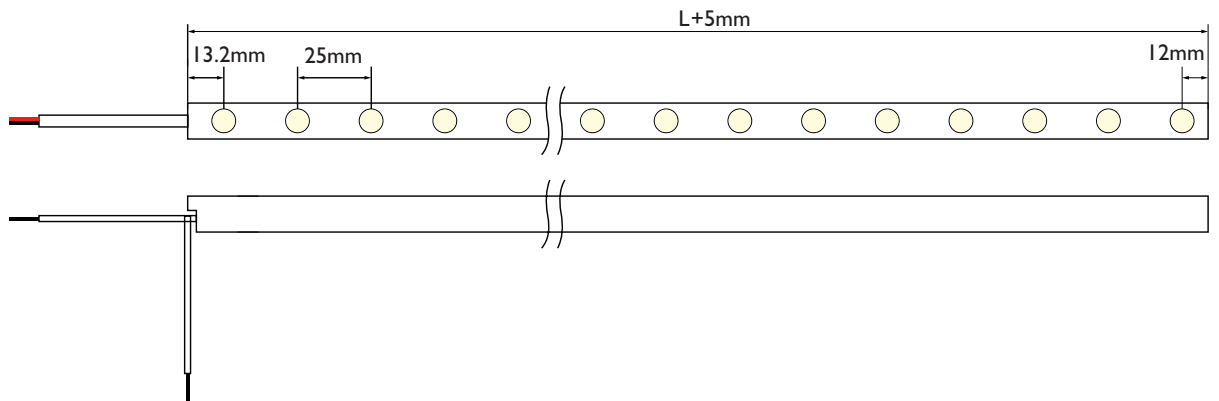

Precision de couleur & IRC Color consistency & CRI
OneBinOnly | >90

Puissance lumineuse & Angle faisceau Luminous output & Beam angle
(@4000K & 25°) 1565 lm (18w/m) - 3128 lm (36w/m)
15° | 30° | 40° | 60° | 15°x30° | 15°x60°

Puissance Power & leds
18w/m | 36w/m & 40Leds/m

Coupe Cutting unit
100mm

Dimensions & courbure mini Dimensions & min. bending
5000 x 20 x 20mm | >300mm (Side & Top)

Indices de protection & normes Standards
IP67 | IK08 | UV resistant | Solvent resistant | Saltwater resistant | Dirt Resistant

Tension alimentation & Classe isolation Input voltage & Class
24 Vdc | class III

Température d'utilisation Ambient temperature
- 25°C / + 50°C

A4333.36.930.IP67.DALI

Power			
36w/m		36	
18w/m		18	
CCT & luminous flux			
	18w/m	36w/m	
2200K	1156 lm/m	2312 lm/m	922
2700K	1326 lm/m	2652 lm/m	927
3000K	1445 lm/m	2890 lm/m	930
3500K	1496 lm/m	2992 lm/m	935
4000K	1564 lm/m	3128 lm/m	940
5000K	1598 lm/m	3196 lm/m	950
6500K	1530 lm/m	3060 lm/m	965
IP Rating			
IP67			IP67
Dimming			
No dimming			HF
Dali			DALI
Dmx			DMX
Dimming 0/1 - 10VDC			D10
Casambi			CSB

Cable Entry / Entrée de câble

IP67 No dark Endcap - Axis & Bottom outlet

Fixing Accessories / Accessoires Fixation

A4333 Aluminum rail
1000mm

A4333 Aluminum clip
20mm

A4333 Moldable groove White
(cannot be upside down)
1000mm