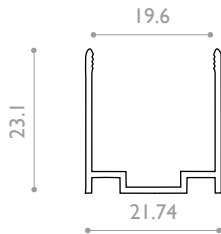

Precision de couleur & IRC Color consistency & CRI
OneBinOnly | >90

Puissance lumineuse & Angle faisceau Luminous output & Beam angle
(@4000K & 25°) 1565 lm (18w/m) - 3128 lm (36w/m)
15° | 30° | 40° | 60° | 15°x30° | 15°x60°

Puissance Power & leds
18w/m | 36w/m & 40Leds/m

Coupe Cutting unit
100mm

Dimensions & courbure mini Dimensions & min. bending
5000 x 20 x 20mm | >300mm (Side & Top)

Indices de protection & normes Standards
IP67 | IK08 | UV resistant | Solvent resistant | Saltwater resistant | Dirt Resistant

Cable Entry / Entrée de câble

IP67 No dark Endcap - Axis & Bottom outlet

Fixing Accessories / Accessoires Fixation

A4333 Aluminum rail
1000mm

A4333 Aluminum clip
20mm

A4333 Moldable groove White
(cannot be upside down)
1000mm

Light distribution curves / Courbes photométrique