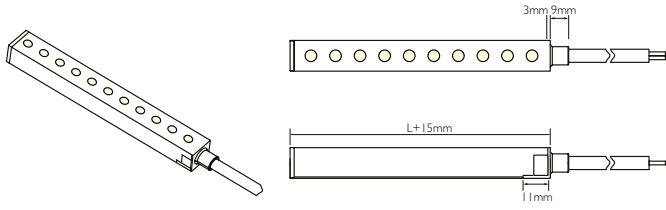

**Puissance lumineuse & Angle faisceau Luminous output & Beam angle**  
 (@4000K) 1890 lm & 35°

**Puissance Power & leds**  
 14.4w/m & 40Leds/m

**Coupe Cutting Unit**  
 100 mm

**Dimensions & courbure mini Dimensions & min. bending**  
 5000 x 13 x 14 mm | R > 50 mm

## Cable Entry / Entrée de câble

---

IP65 No dark Endcap - Axis outlet

## Fixing Accessories / Accessoires Fixation

---

A4334 Moldable groove White  
1000mm (cannot be upside down)