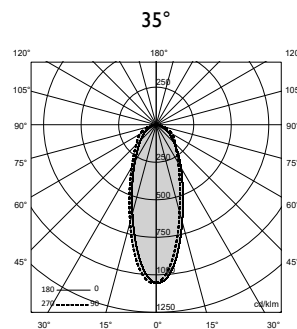

A4334.14.930.IP65.DALI

Power
14.4w/m

CCT & luminous flux

2700K	1530 lm/m	927
3000K	1725 lm/m	930
3500K	1815 lm/m	940
4000K	1890 lm/m	940
5000K	1770 lm/m	940

IP Rating
IP65

Dimming
No dimming

Dali
Dmx
Dimming 0/1 - 10VDC
Casambi