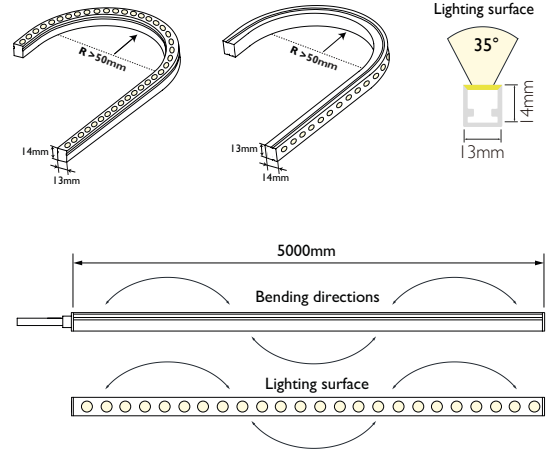

Temperature de couleur CCT
2700K - 3000K - 3500K - 4000K - 5000K

Precision de couleur & IRC Color consistency & CRI
OneBinOnly | >90

Puissance lumineuse & Angle faisceau Luminous output & Beam angle
(@4000K) 1890 lm & 35°

Puissance Power & leds
14.4w/m & 40Leds/m

Coupe Cutting Unit
100 mm

Dimensions & courbure mini Dimensions & min. bending
5000 x 13 x 14 mm | R > 50 mm

Indices de protection & normes Standards
IP65 | IK02 | Flame resistant - UV resistant - Solvent resistant - Saltwater resistant

Tension alimentation & Classe isolation Input voltage & Class
24Vdc | class III

Température d'utilisation Ambient temperature
- 25°C / + 50°C