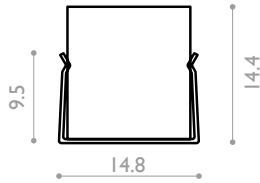

Fixing Accessories / Accessoires Fixation

A4334 Moldable groove White
1000mm (cannot be upside down)