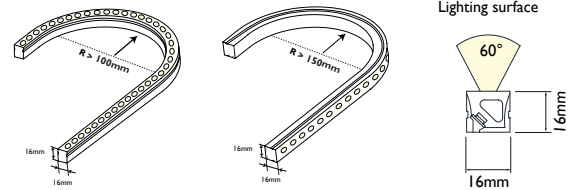

A4335.20.930.IP67.DALI

Power			
20w/m		20	
10w/m		10	
CCT & luminous flux			
	10 w/m	20 w/m	
2400K	490 lm/m	980 lm/m	923
2700K	520 lm/m	1040 lm/m	927
3000K	550 lm/m	1100 lm/m	930
4000K	580 lm/m	1160 lm/m	940
5000K	570 lm/m	1140 lm/m	950
IP Rating			
IP65		IP67	
Dimming			
No dimming		HF	
Dali		DALI	
Dmx		DMX	
Dimming I to 10VDC		D10	
Casambi		CSB