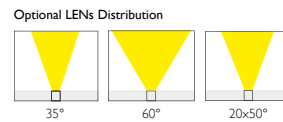

A4335.20.930.IP67.DALI

Power			
20w/m		20	
10w/m		10	
CCT & luminous flux			
	10 w/m	20 w/m	
2400K	490 lm/m	980 lm/m	923
2700K	520 lm/m	1040 lm/m	927
3000K	550 lm/m	1100 lm/m	930
4000K	580 lm/m	1160 lm/m	940
5000K	570 lm/m	1140 lm/m	950
IP Rating			
IP65		IP67	
Dimming			
No dimming		HF	
Dali		DALI	
Dmx		DMX	
Dimming I to 10VDC		D10	
Casambi		CSB