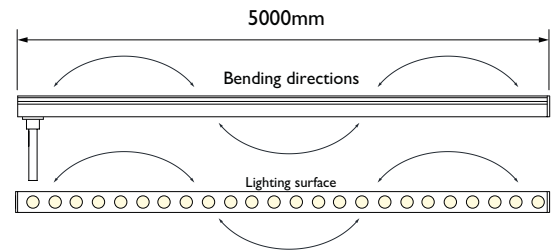

A4335.20.930.IP67.DALI

Power			
20w/m		20	
10w/m		10	
CCT & luminous flux			
	10 w/m	20 w/m	
2400K	490 lm/m	980 lm/m	923
2700K	520 lm/m	1040 lm/m	927
3000K	550 lm/m	1100 lm/m	930
4000K	580 lm/m	1160 lm/m	940
5000K	570 lm/m	1140 lm/m	950
IP Rating			
IP65		IP67	
Dimming			
No dimming		HF	
Dali		DALI	
Dmx		DMX	
Dimming I to 10VDC		D10	
Casambi		CSB