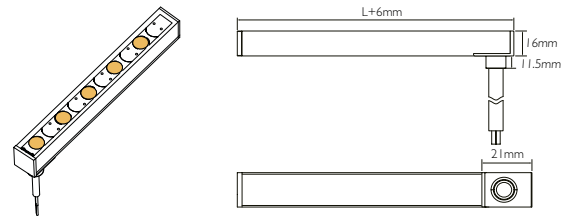

Puissance lumineuse & Angle faisceau Luminous output & Beam angle
(@4000K&60°) 580 lm (10w/m) | 1160 lm (20w/m)
35° | 60° | 30°x50°

Puissance Power & leds
10w/m | 20w/m & 40Leds/m

Coupe Cutting Unit
25mm

Dimensions & courbure mini Dimensions & min. bending
5000 x 16 mm x 16 mm | R > 100mm (Side) & >150mm (Top)

Indices de protection & normes Standards
IP67 | IK08 | UV resistant - Solvent resistant - Saltwater resistant

Tension alimentation & Classe isolation Input voltage & Class
24 Vdc | class III

Température d'utilisation Ambient temperature
- 25°C / + 40°C

A4335.20.930.IP67.DALI

Power			
20w/m		20	
10w/m		10	
CCT & luminous flux			
	10 w/m	20 w/m	
2400K	490 lm/m	980 lm/m	923
2700K	520 lm/m	1040 lm/m	927
3000K	550 lm/m	1100 lm/m	930
4000K	580 lm/m	1160 lm/m	940
5000K	570 lm/m	1140 lm/m	950
IP Rating			
IP65		IP67	
Dimming			
No dimming		HF	
Dali		DALI	
Dmx		DMX	
Dimming I to 10VDC		D10	
Casambi		CSB	

Cable Entry / Entrée de câble

IP67 No dark Endcap - Axis outlet

IP67 No dark Endcap - Bottom outlet

Fixing Accessories / Accessoires Fixation

A4335 Aluminum rail
2440mm

A4335 Aluminum clip
30mm