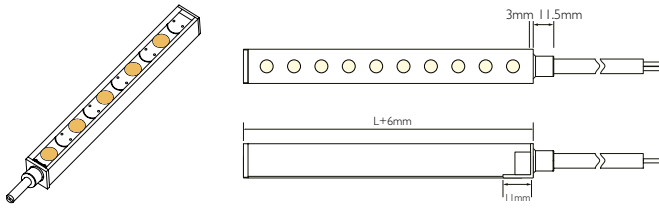

Puissance lumineuse & Angle faisceau Luminous output & Beam angle
(@4000K&60°) 580 lm (10w/m) | 1160 lm (20w/m)
35° | 60° | 30°x50°

Puissance Power & leds
10w/m | 20w/m & 40Leds/m

Coupe Cutting Unit
25mm

Dimensions & courbure mini Dimensions & min. bending
5000 x 16 mm x 16 mm | R > 100mm (Side) & >150mm (Top)

Indices de protection & normes Standards
IP67 | IK08 | UV resistant - Solvent resistant - Saltwater resistant

Tension alimentation & Classe isolation Input voltage & Class
24 Vdc | class III

Température d'utilisation Ambient temperature
- 25°C / + 40°C

A4335.20.930.IP67.DALI

Power			
20w/m		20	
10w/m		10	
CCT & luminous flux			
	10 w/m	20 w/m	
2400K	490 lm/m	980 lm/m	923
2700K	520 lm/m	1040 lm/m	927
3000K	550 lm/m	1100 lm/m	930
4000K	580 lm/m	1160 lm/m	940
5000K	570 lm/m	1140 lm/m	950
IP Rating			
IP65		IP67	
Dimming			
No dimming		HF	
Dali		DALI	
Dmx		DMX	
Dimming I to 10VDC		D10	
Casambi		CSB	

Cable Entry / Entrée de câble

IP67 No dark Endcap - Axis outlet

IP67 No dark Endcap - Bottom outlet

Fixing Accessories / Accessoires Fixation

A4335 Aluminum rail
2440mm

A4335 Aluminum clip
30mm