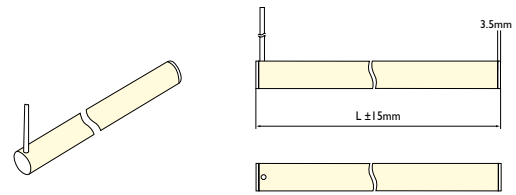

NEO 360 D30 PIXEL RGB

Flexible LED Light Tube, 360° output RGB Pixel led
 Tube de lumière LED flexible, sortie à 360° avec RGB Pixel
A4336

Temperature de couleur CCT	RGB Pixel
Puissance lumineuse & Angle faisceau	Luminous output & Beam angle 302 lm & 360°
Puissance Power	21.6w/m
Coupe Cutting Unit	11.11 mm
Protocole SPI SPI Protocol	WS2815 & 90 pixels/m
Dimensions & courbure mini	Dimensions & min. bending 5000 x D30 mm R > 120 mm
Indices de protection & normes	Standards IP65 IK08 Flame resistant - UV resistant - Solvent resistant - Saltwater resistant
Tension alimentation & Classe isolation	Input voltage & Class 12Vdc class III
Température d'utilisation	Ambient temperature - 20°C / + 40°C

A4336.22.RGBX.IP65.SPI	
Power 21.6w/m	22
CCT & luminous flux RGBX 302 lm/m	RGBX
IP Rating IP65	IP65
Dimming SPI	SPI

Cable Entry / Entrée de cable

IP65 No Dark Endcap - Axis outlet

IP65 No Dark Endcap - Side outlet