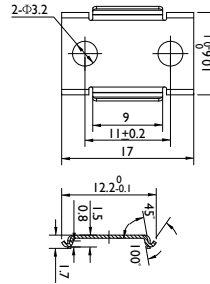

Cable Entry / Entrée de cable

Fixing Accessories / Accessoires Fixation

A4330.VCC-00-2