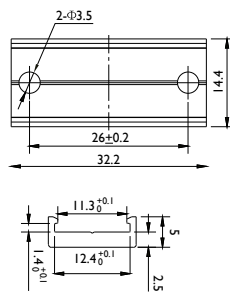

Cable Entry / Entrée de cable

Fixing Accessories / Accessoires Fixation

A4330.VCC-00-2