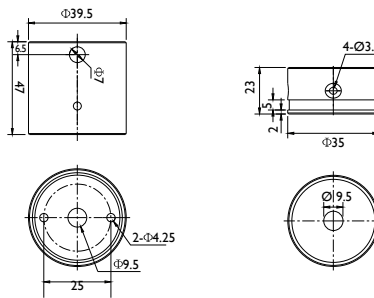

NEO 360 D30 PIXEL RGB

Flexible LED Light Tube, 360° output RGB Pixel led
 Tube de lumière LED flexible, sortie à 360° avec RGB Pixel
A4336

Temperature de couleur CCT	RGB Pixel
Puissance lumineuse & Angle faisceau	Luminous output & Beam angle 302 lm & 360°
Puissance Power	21.6w/m
Coupe Cutting Unit	11.11 mm
Protocole SPI SPI Protocol	WS2815 & 90 pixels/m
Dimensions & courbure mini	Dimensions & min. bending 5000 x D30 mm R > 120 mm
Indices de protection & normes	Standards IP65 IK08 Flame resistant - UV resistant - Solvent resistant - Saltwater resistant
Tension alimentation & Classe isolation	Input voltage & Class 12Vdc class III
Température d'utilisation	Ambient temperature - 20°C / + 40°C

Fixing Accessories / Accessoires Fixation

A4330.LCX-1000

A4330.PI-25

A4330.DCX-00

A4330.VCC-00-2

A4330.VRD-00-2