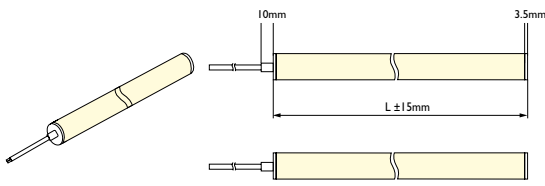

NEO 360 D30 PIXEL RGB

Flexible LED Light Tube, 360° output RGB Pixel led
 Tube de lumière LED flexible, sortie à 360° avec RGB Pixel
A4336

Temperature de couleur CCT	RGB Pixel
Puissance lumineuse & Angle faisceau	Luminous output & Beam angle 302 lm & 360°
Puissance Power	21.6w/m
Coupe Cutting Unit	11.11 mm
Protocole SPI SPI Protocol	WS2815 & 90 pixels/m
Dimensions & courbure mini	Dimensions & min. bending 5000 x D30 mm R > 120 mm
Indices de protection & normes	Standards IP65 IK08 Flame resistant - UV resistant - Solvent resistant - Saltwater resistant
Tension alimentation & Classe isolation	Input voltage & Class 12Vdc class III
Température d'utilisation	Ambient temperature - 20°C / + 40°C

A4336.22.RGBX.IP65.SPI	
Power 21.6w/m	22
CCT & luminous flux RGBX 302 lm/m	RGBX
IP Rating IP65	IP65
Dimming SPI	SPI

Cable Entry / Entrée de cable

IP65 No Dark Endcap - Axis outlet

IP65 No Dark Endcap - Side outlet