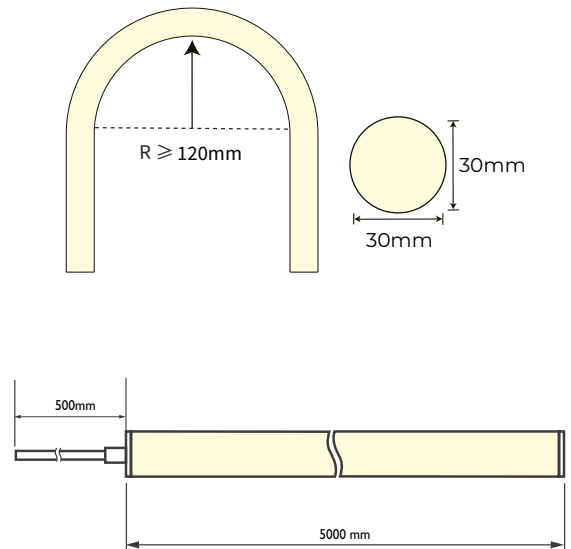

NEO 360 D30 PIXEL RGB

Flexible LED Light Tube, 360° output RGB Pixel led
 Tube de lumière LED flexible, sortie à 360° avec RGB Pixel
A4336

Temperature de couleur CCT	RGB Pixel
Puissance lumineuse & Angle faisceau	Luminous output & Beam angle 302 lm & 360°
Puissance Power	21.6w/m
Coupe Cutting Unit	11.11 mm
Protocole SPI SPI Protocol	WS2815 & 90 pixels/m
Dimensions & courbure mini	Dimensions & min. bending 5000 x D30 mm R > 120 mm
Indices de protection & normes	Standards IP65 IK08 Flame resistant - UV resistant - Solvent resistant - Saltwater resistant
Tension alimentation & Classe isolation	Input voltage & Class 12Vdc class III
Température d'utilisation	Ambient temperature - 20°C / + 40°C

A4336.22.RGBX.IP65.SPI	
Power 21.6w/m	22
CCT & luminous flux RGBX 302 lm/m	RGBX
IP Rating IP65	IP65
Dimming SPI	SPI

Cable Entry / Entrée de cable

IP65 No Dark Endcap - Axis outlet

IP65 No Dark Endcap - Side outlet