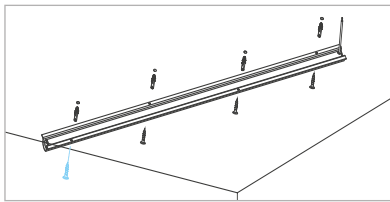

A4330.PI-25