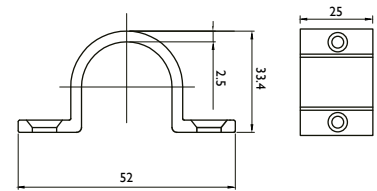

A4330.DCX-00