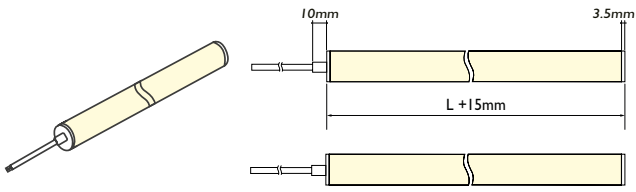

Cable Entry / Entrée de cable

IP65 No Dark Endcap - Axis outlet