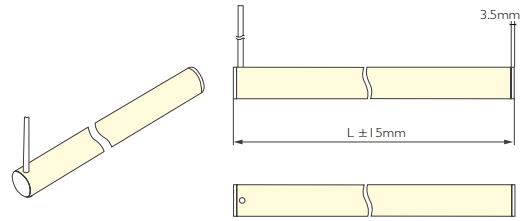

IP65 No Dark Endcap - Side outlet