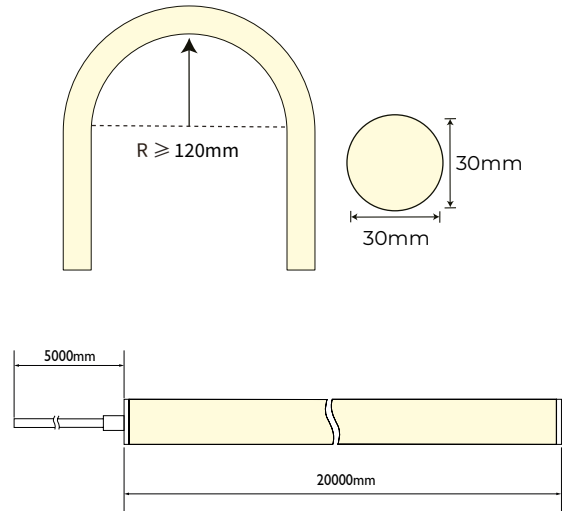

NEO 360 D30 DISTANCE

Flexible LED Light Tube, diameter 30mm, 48V, 360° output
Tube de lumière LED flexible, diamètre 30mm, 48V, sortie à 360°
A4338

Temperature de couleur CCT
2200K - 2700K - 3000K - 4000K

Precision de couleur & IRC Color consistency & CRI
OneBinOnly | >90

Puissance lumineuse & Angle faisceau Luminous output & Beam angle
(@4000K) 950 lm & 360°

Puissance Power
12.5w/m

Coupe Cutting Unit
83.33 mm

Dimensions & courbure mini Dimensions & min. bending
20000 x D30 mm | R > 120 mm

Indices de protection & normes Standards
IP65 | IK08 | Flame resistant - UV resistant - Solvent resistant - Saltwater resistant

Tension alimentation & Classe isolation Input voltage & Class
48Vdc | class III

Température d'utilisation Ambient temperature
- 25°C / + 55°C

A4338.13.930.IP65.DALI

Power 12.5w/m		13
CCT & luminous flux		
2200K	850 lm/m	922
2700K	950 lm/m	927
3000K	950 lm/m	930
4000K	950 lm/m	940
IP Rating IP65		IP65
Dimming		
No dimming		HF
Dali		DALI
Dmx		DMX
Dimming 0/1 - 10VDC		D10
Casambi		CSB