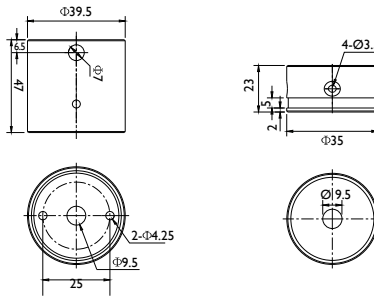

Precision de couleur & IRC Color consistency & CRI
 OneBinOnly | >90

Puissance lumineuse & Angle faisceau Luminous output & Beam angle
 (@4000K) 950 lm & 360°

Puissance Power
 12.5w/m

Coupe Cutting Unit
 83.33 mm

Dimensions & courbure mini Dimensions & min. bending
 20000 x D30 mm | R > 120 mm

Indices de protection & normes Standards
 IP65 | IK08 | Flame resistant - UV resistant - Solvent resistant - Saltwater resistant

Cable Entry / Entrée de cable

IP65 No Dark Endcap - Axis outlet

IP65 No Dark Endcap - Side outlet

Fixing Accessories / Accessoires Fixation

A4330.LCX-1000

A4330.PI-25

A4330.DCX-00

A4330.VCC-00-2