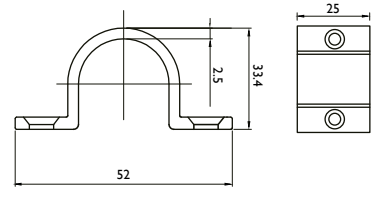

Dimensions & courbure mini Dimensions & min. bending
 20000 x D30 mm | R > 120 mm

Indices de protection & normes Standards
 IP65 | IK08 | Flame resistant - UV resistant - Solvent resistant - Saltwater resistant

Cable Entry / Entrée de cable

IP65 No Dark Endcap - Axis outlet

IP65 No Dark Endcap - Side outlet

Fixing Accessories / Accessoires Fixation

A4330.LCX-1000

A4330.PI-25

A4330.DCX-00

A4330.VCC-00-2