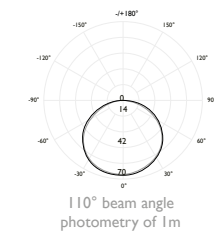

NEO SIDE SLIM6 RGBW

Flexible Uniform LED Light Line, side bend, 6mm
Ligne LED flexible latéralement largeur 6 mm
A4505

Temperature de couleur **CCT**
RGBW

Puissance lumineuse **Luminous output**
220 - 415 lm/m

Puissance **Power**
5 - 10 w/m

Coupe **Cutting pace**
50mm

Dimensions & Rayon courbure mini **Dimensions & min. bending radius**
5000 x 06 x 12mm | >30mm

Indices de protection & normes **Standards**
IP67 | IK06 | LM80 | CE
Flame resistant - UV resistant - Solvent resistant - Saltwater resistant

Tension alimentation & Classe isolation **Input voltage & Class**
24Vdc | class III

Température d'utilisation **Ambient temperature**
- 20°C / + 40°C

A4505.RGBW.IP67

CCT & luminous flux

5w/m 10w/m

RGBW

RGBW 220 lm/m 415 lm/m