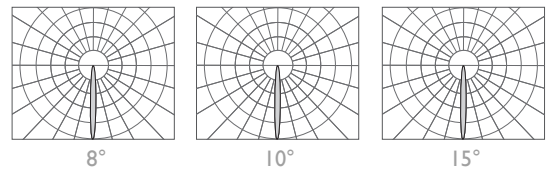

**Rendement Lumen Output**  
600lm / segment

**Beam angles Angles de faisceau**  
8°/10°/15°/25°/30°/60°

**Puissance Power**  
5w / segment

**Dimensions Dimensions**  
135x32.9x78(H)mm

**Longueur maximale Max.length**  
515 mm (5 segments)

# STORM MINI

Mini wall washer with optics & adjustable segments  
Wall washer mini orientable avec optique

A6601m

**A6601m.940.IP40.04.F10.ST.DALI**

**Led Color**

2700K  
3000K  
4000K

927  
930  
940

**RGBW**

8°  
10°  
15°  
25°  
30°  
50°  
20x40°

F8  
F10  
F15  
F25  
F30  
F50  
F20x40

**Accessories**

Standard  
20 mm Snoot  
45° Visor

ST  
SN  
VI

**Dimming**

No dimming  
0.10V  
Dali  
Dmx

HF  
0-10V  
DALI  
DMX

**Symmetrical Beams**

**Asymmetrical Beams**

**INSTALLATION**