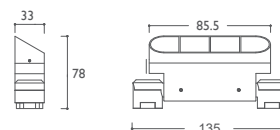

Rendement **Lumen Output**
600lm / segment

Beam angles **Angles de faisceau**
8°/10°/15°/25°/30°/60°

Puissance **Power**
5w / segment

Dimensions **Dimensions**
135x32.9x78(H)mm

Longueur maximale **Max.length**
515 mm (5 segments)

Température d'utilisation **Ambiant temp.**
- 20°C / + 55°C

Standard

20mm Snoot

45° Visor

3 modules version

5 modules version

STORM MINI

Mini wall washer with optics & adjustable segments
Wall washer mini orientable avec optique