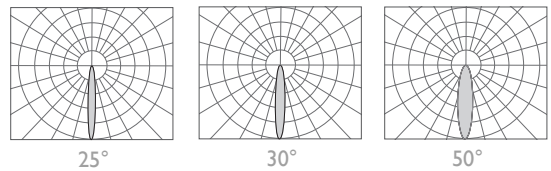

**Rendement Lumen Output**  
600lm / segment

**Beam angles Angles de faisceau**  
8°/10°/15°/25°/30°/60°

**Puissance Power**  
5w / segment

**Dimensions Dimensions**  
135x32.9x78(H)mm

**Longueur maximale Max.length**  
515 mm (5 segments)

# STORM MINI

Mini wall washer with optics & adjustable segments  
Wall washer mini orientable avec optique

A6601m

**A6601m.940.IP40.04.F10.ST.DALI**

**Led Color**

2700K  
3000K  
4000K

927  
930  
940

**RGBW**

8°  
10°  
15°  
25°  
30°  
50°  
20x40°

F8  
F10  
F15  
F25  
F30  
F50  
F20x40

**Accessories**

Standard  
20 mm Snoot  
45° Visor

ST  
SN  
VI

**Dimming**

No dimming  
0.10V  
Dali  
Dmx

HF  
0-10V  
DALI  
DMX

**Symmetrical Beams**

**Asymmetrical Beams**

**INSTALLATION**