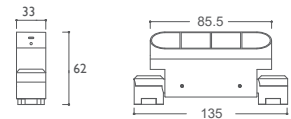

Indice de Rendu de Couleur IRC Color Rendering CRI
>90

Température de couleur Color CCT
2700K - 3000K - 4000K - RGBW

Rendement Lumen Output
600lm / segment

Beam angles Angles de faisceau
8°/10°/15°/25°/30°/60°

Puissance Power
5w / segment

Dimensions Dimensions
135x32.9x78(H)mm

Longueur maximale Max.length
515 mm (5 segments)

Température d'utilisation Ambient temp.
- 20°C / + 55°C

Standard