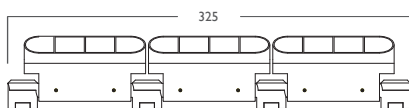

**Rendement Lumen Output**  
600lm / segment

**Beam angles Angles de faisceau**  
8°/10°/15°/25°/30°/60°

**Puissance Power**  
5w / segment

**Dimensions Dimensions**  
135x32.9x78(H)mm

**Longueur maximale Max.length**  
515 mm (5 segments)

**Température d'utilisation Ambient temp.**  
- 20°C / + 55°C

Standard

20mm Snoot

45° Visor

3 modules version

5 modules version

# STORM MINI

Mini wall washer with optics & adjustable segments  
Wall washer mini orientable avec optique

A6601m

**A6601m.940.IP40.04.F10.ST.DALI**

**Led Color**

2700K  
3000K  
4000K

927  
930  
940

**RGBW**