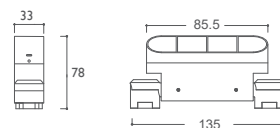

Rendement **Lumen Output**
600lm / segment

Beam angles **Angles de faisceau**
8°/10°/15°/25°/30°/60°

Puissance **Power**
5w / segment

Dimensions **Dimensions**
135x32.9x78(H)mm

Longueur maximale **Max.length**
515 mm (5 segments)

Température d'utilisation **Ambiant temp.**
- 20°C / + 55°C

Standard

20mm Snoot

45° Visor

3 modules version

5 modules version

STORM MINI

Mini wall washer with optics & adjustable segments
Wall washer mini orientable avec optique