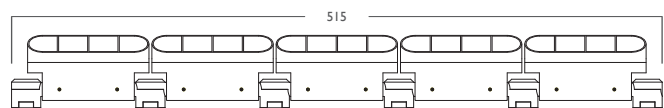

**Rendement Lumen Output**  
600lm / segment

**Beam angles Angles de faisceau**  
8°/10°/15°/25°/30°/60°

**Puissance Power**  
5w / segment

**Dimensions Dimensions**  
135x32.9x78(H)mm

**Longueur maximale Max.length**  
515 mm (5 segments)

**Température d'utilisation Ambient temp.**  
- 20°C / + 55°C

Standard

20mm Snoot

45° Visor

3 modules version

5 modules version

# STORM MINI

Mini wall washer with optics & adjustable segments  
Wall washer mini orientable avec optique

A6601m

**A6601m.940.IP40.04.F10.ST.DALI**

**Led Color**

2700K  
3000K  
4000K

927  
930  
940

**RGBW**