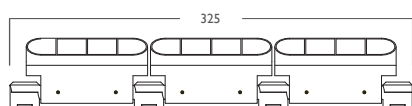

Rendement **Lumen Output**
600lm / segment

Beam angles **Angles de faisceau**
8°/10°/15°/25°/30°/60°

Puissance **Power**
5w / segment

Dimensions **Dimensions**
135x32.9x78(H)mm

Longueur maximale **Max.length**
515 mm (5 segments)

Température d'utilisation **Ambiant temp.**
- 20°C / + 55°C

Standard

20mm Snoot

45° Visor

3 modules version

5 modules version

STORM MINI

Mini wall washer with optics & adjustable segments
Wall washer mini orientable avec optique