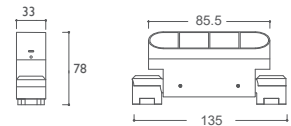

STORM MINI

Mini wall washer with optics & adjustable segments
Wall washer mini orientable avec optique

A660Im

Indice de Rendu de Couleur IRC Color Rendering CRI
>90

Température de couleur Color CCT
2700K - 3000K - 4000K - RGBW

Rendement Lumen Output
600lm / segment

Beam angles Angles de faisceau
8°/10°/15°/25°/30°/60°

Puissance Power
5w / segment

Dimensions Dimensions
135x32.9x78(H)mm

Longueur maximale Max.length
515 mm (5 segments)

Température d'utilisation Ambient temp.
- 20°C / + 55°C

Standard

20mm Snoot

45° Visor

3 modules version

5 modules version