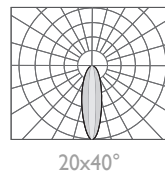

**Rendement Lumen Output**  
600lm / segment

**Beam angles Angles de faisceau**  
8°/10°/15°/25°/30°/60°

**Puissance Power**  
5w / segment

**Dimensions Dimensions**  
135x32.9x78(H)mm

**Longueur maximale Max.length**  
515 mm (5 segments)

# STORM MINI

Mini wall washer with optics & adjustable segments  
Wall washer mini orientable avec optique

A6601m

**A6601m.940.IP40.04.F10.ST.DALI**

**Led Color**

2700K  
3000K  
4000K

927  
930  
940

**RGBW**

8°  
10°  
15°  
25°  
30°  
50°  
20x40°

F8  
F10  
F15  
F25  
F30  
F50  
F20x40

**Accessories**

Standard  
20 mm Snoot  
45° Visor

ST  
SN  
VI

**Dimming**

No dimming  
0.10V  
Dali  
Dmx

HF  
0-10V  
DALI  
DMX

**Symmetrical Beams**

**Asymmetrical Beams**

**INSTALLATION**