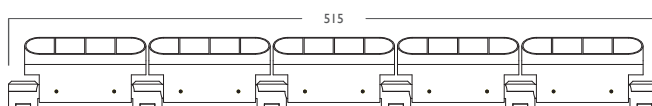

STORM MINI

Mini wall washer with optics & adjustable segments
Wall washer mini orientable avec optique

A6601m

Indice de Rendu de Couleur IRC **Color Rendering CRI**
>90

Température de couleur **Color CCT**
2700K - 3000K - 4000K - RGBW

Rendement **Lumen Output**
600lm / segment

Beam angles **Angles de faisceau**
8°/10°/15°/25°/30°/60°

Puissance **Power**
5w / segment

Dimensions **Dimensions**
135x32.9x78(H)mm

Longueur maximale **Max.length**
515 mm (5 segments)

Température d'utilisation **Ambiant temp.**
- 20°C / + 55°C

Standard

20mm Snoot

45° Visor

3 modules version

5 modules version

STORM MINI

Mini wall washer with optics & adjustable segments
Wall washer mini orientable avec optique