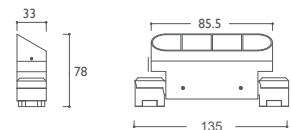

STORM MINI

Mini wall washer with optics & adjustable segments
Wall washer mini orientable avec optique

A660Im

Indice de Rendu de Couleur IRC Color Rendering CRI
>90

Température de couleur Color CCT
2700K - 3000K - 4000K - RGBW

Rendement Lumen Output
600lm / segment

Beam angles Angles de faisceau
8°/10°/15°/25°/30°/60°

Puissance Power
5w / segment

Dimensions Dimensions
135x32.9x78(H)mm

Longueur maximale Max.length
515 mm (5 segments)

Température d'utilisation Ambient temp.
- 20°C / + 55°C

Standard

20mm Snoot

45° Visor

3 modules version

5 modules version